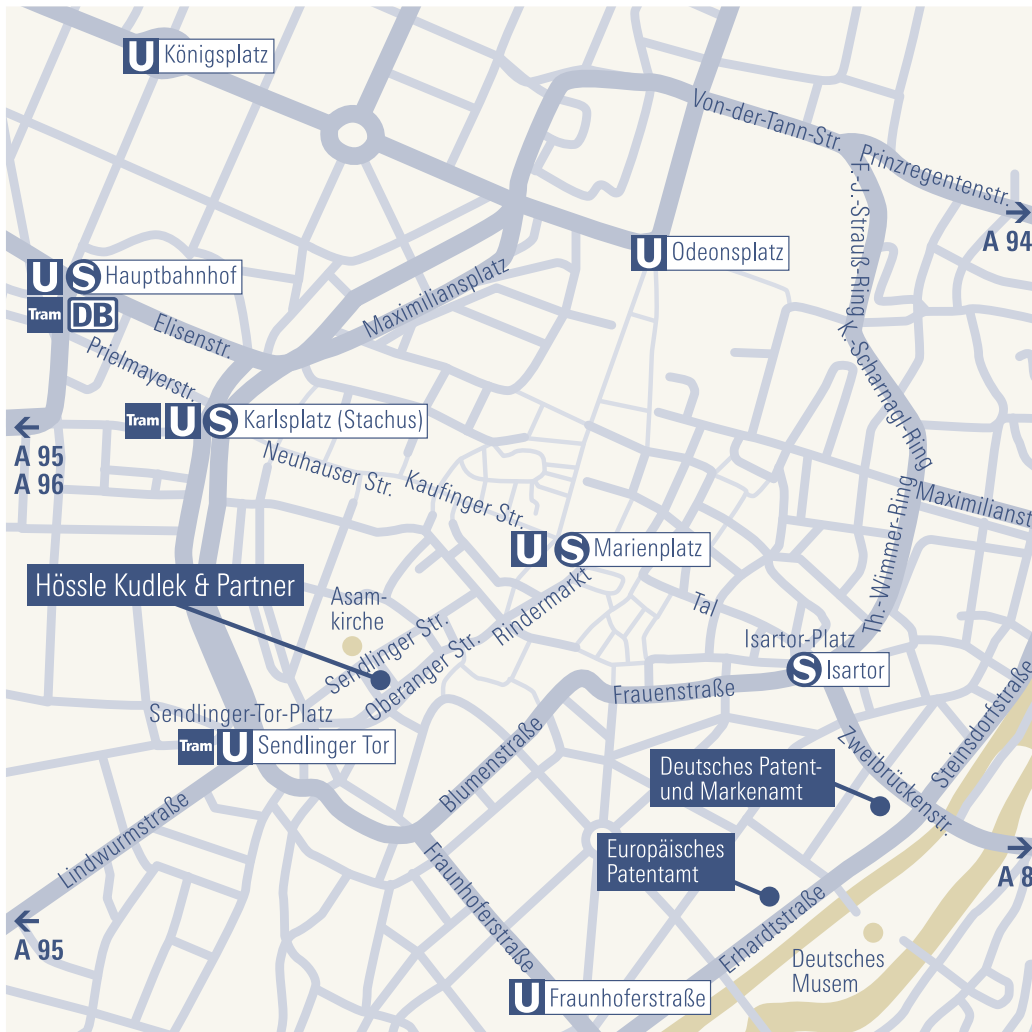

München/Munich

Anfahrt
How to find us
Localisation

Büro München

Sendlinger Straße 29
D-80331 München

Tel. (+49-89) 23 88 68 60
Fax. (+49-89) 23 88 68 80